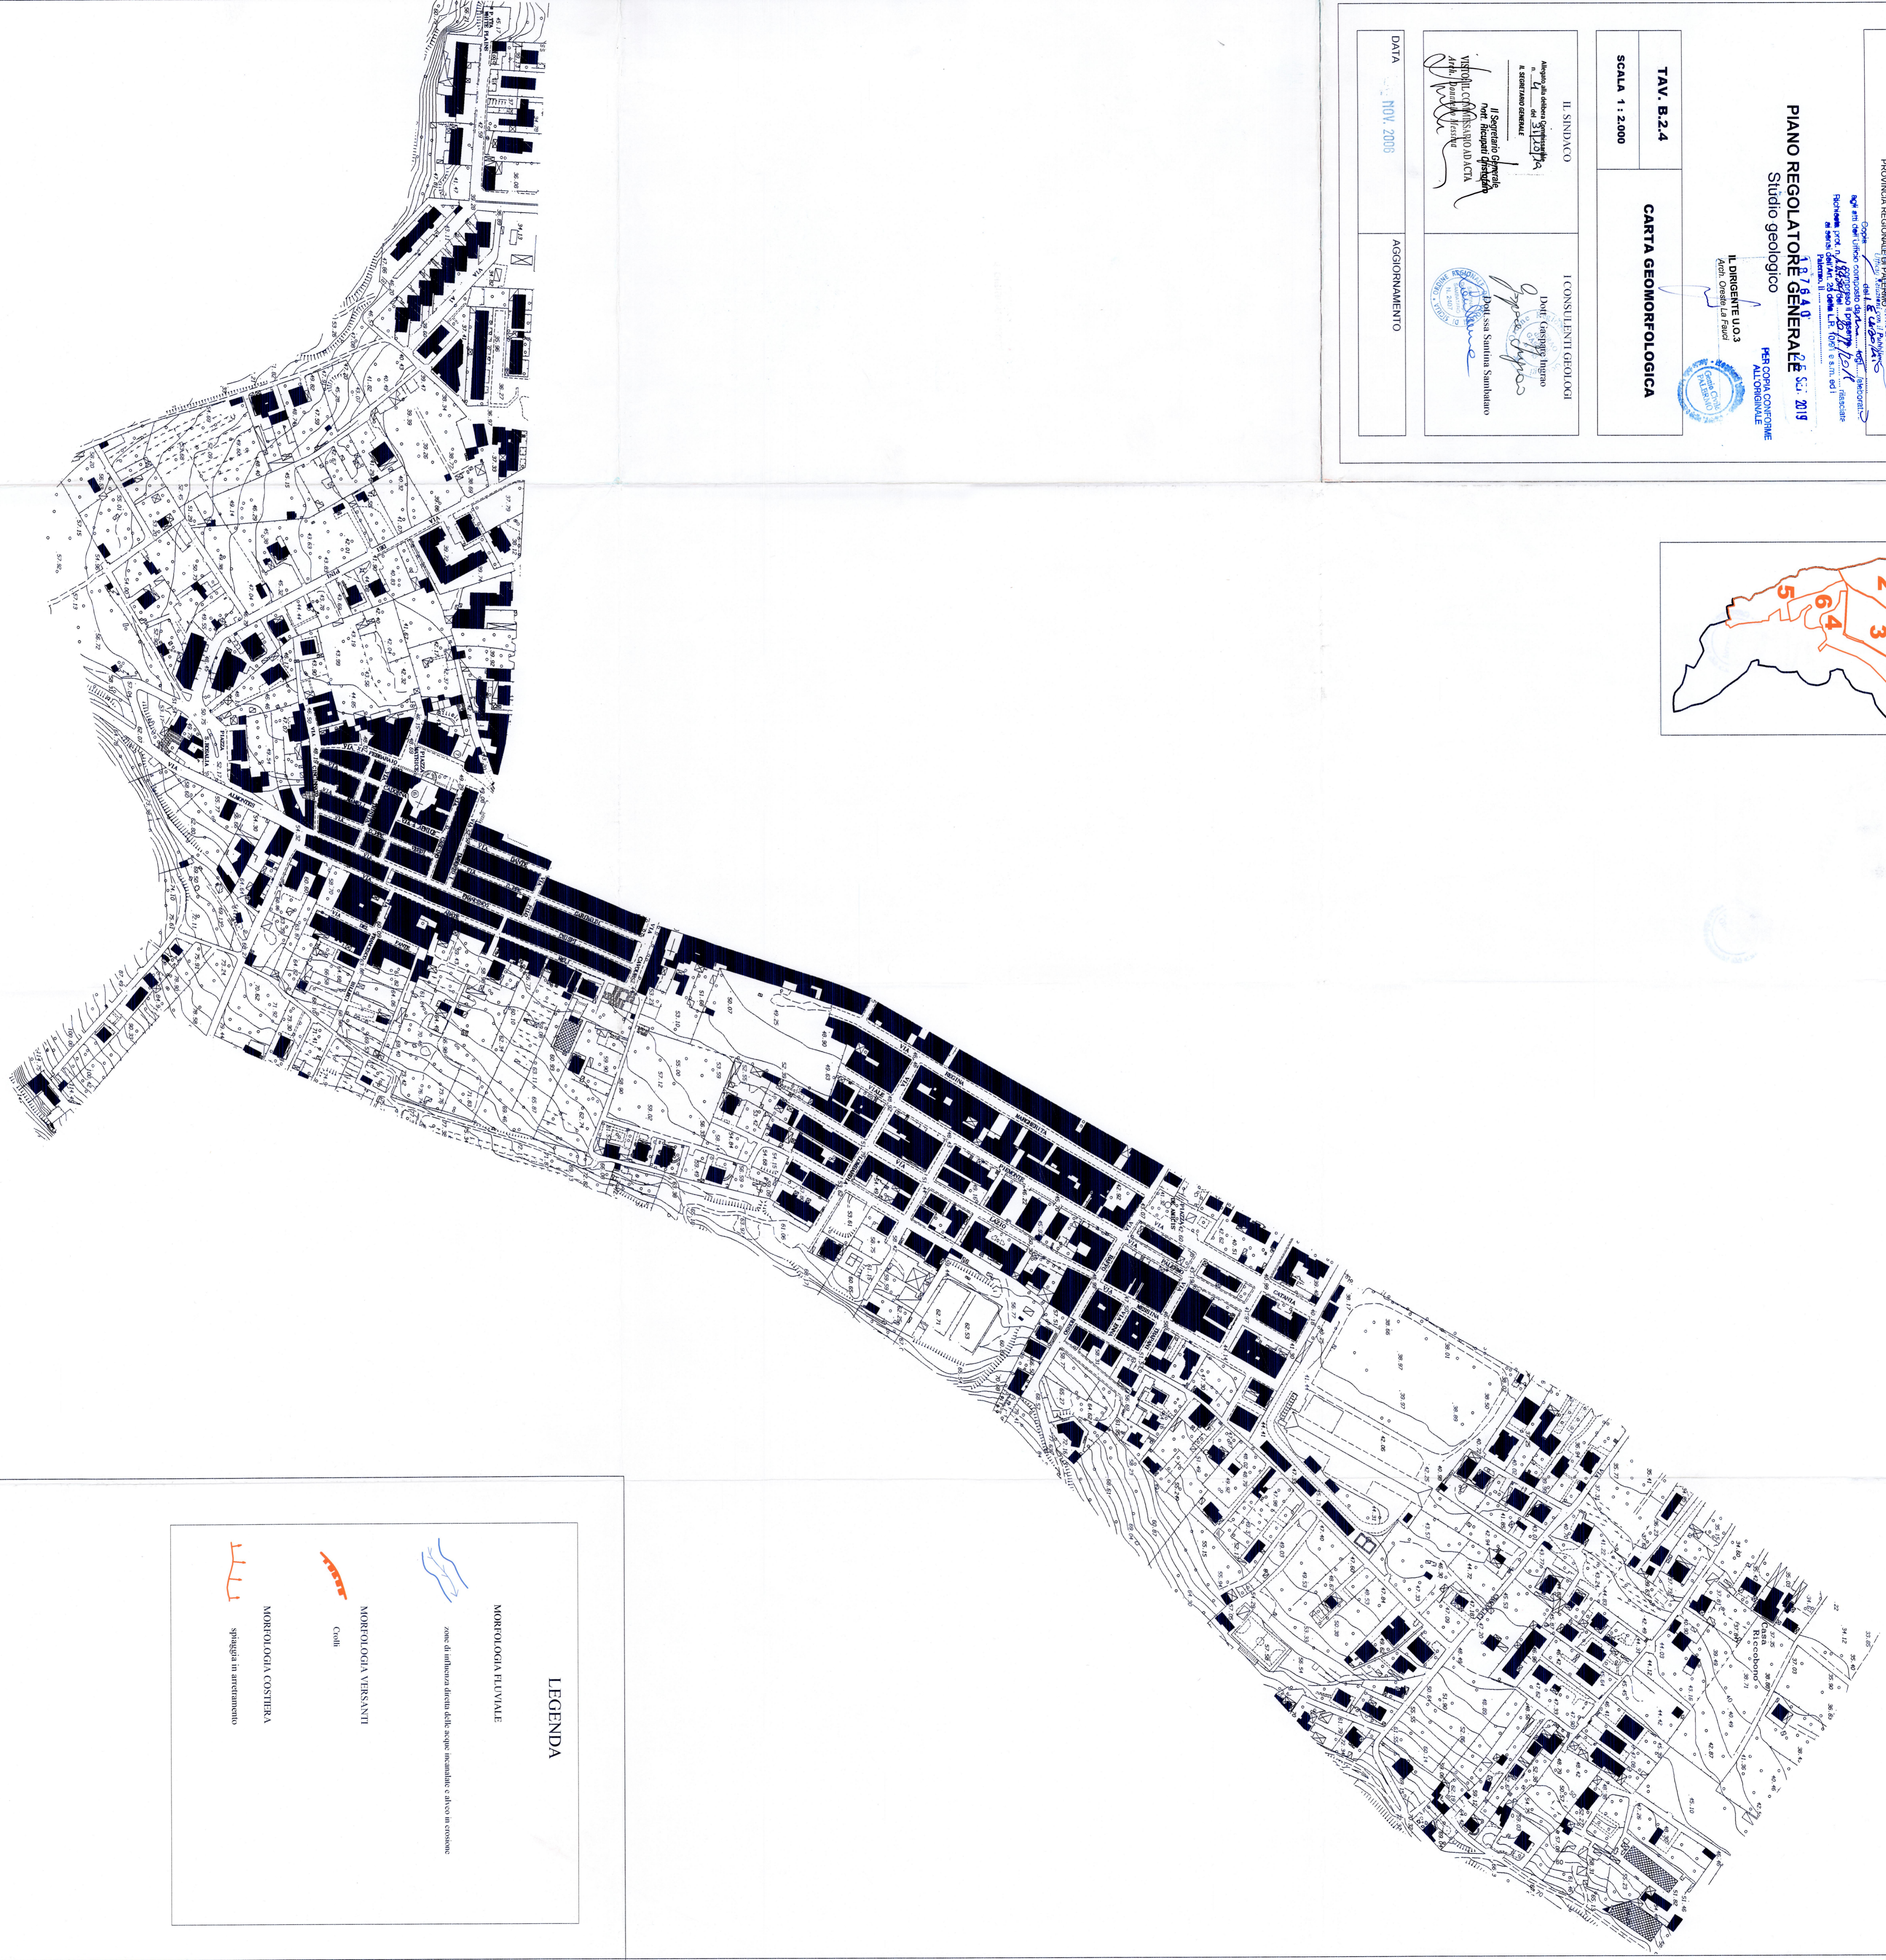

PER COPIA CONFORME ALL'ORIGINALE

IL DIRIGENTE UO3
Luigi Caccione

TAV. B.2.4
SCALA 1 : 2.000

CARTA GEOMORFOLOGICA

IL SINDACO

IL DIRIGENTE UO1
Luigi Caccione

IL DIRIGENTE UO2
Luigi Caccione

IL DIRIGENTE UO4
Luigi Caccione

IL DIRIGENTE UO5
Luigi Caccione

IL DIRIGENTE UO6
Luigi Caccione

IL DIRIGENTE UO7
Luigi Caccione

IL DIRIGENTE UO8
Luigi Caccione

IL DIRIGENTE UO9
Luigi Caccione

IL DIRIGENTE UO10
Luigi Caccione

IL DIRIGENTE UO11
Luigi Caccione

IL DIRIGENTE UO12
Luigi Caccione

IL DIRIGENTE UO13
Luigi Caccione

IL DIRIGENTE UO14
Luigi Caccione

IL DIRIGENTE UO15
Luigi Caccione

IL DIRIGENTE UO16
Luigi Caccione

IL DIRIGENTE UO17
Luigi Caccione

IL DIRIGENTE UO18
Luigi Caccione

IL DIRIGENTE UO19
Luigi Caccione

IL DIRIGENTE UO20
Luigi Caccione

IL DIRIGENTE UO21
Luigi Caccione

IL DIRIGENTE UO22
Luigi Caccione

IL DIRIGENTE UO23
Luigi Caccione

IL DIRIGENTE UO24
Luigi Caccione

IL DIRIGENTE UO25
Luigi Caccione

IL DIRIGENTE UO26
Luigi Caccione

IL DIRIGENTE UO27
Luigi Caccione

IL DIRIGENTE UO28
Luigi Caccione

IL DIRIGENTE UO29
Luigi Caccione

IL DIRIGENTE UO30
Luigi Caccione

IL DIRIGENTE UO31
Luigi Caccione

IL DIRIGENTE UO32
Luigi Caccione

IL DIRIGENTE UO33
Luigi Caccione

IL DIRIGENTE UO34
Luigi Caccione

IL DIRIGENTE UO35
Luigi Caccione

IL DIRIGENTE UO36
Luigi Caccione

IL DIRIGENTE UO37
Luigi Caccione

IL DIRIGENTE UO38
Luigi Caccione

IL DIRIGENTE UO39
Luigi Caccione

IL DIRIGENTE UO40
Luigi Caccione

LEGENDA

MORFOLOGIA FLUVIALE
zone di infiltrazione diretta delle acque meteoriche e alluvio in erosione

MORFOLOGIA VERSANTI
Codi

MORFOLOGIA COSTIERA
spiagge in arretramento