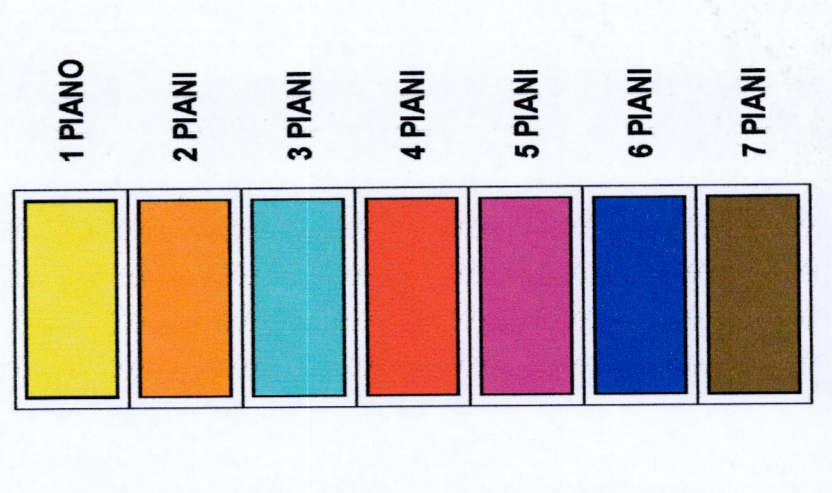

COMUNE DI ISOLA DELLE FEMMINE

COMUNE DI TORRETTA

COMUNE DI CARINI

MONTE DI CAPACI

MONTE DI CAPACI