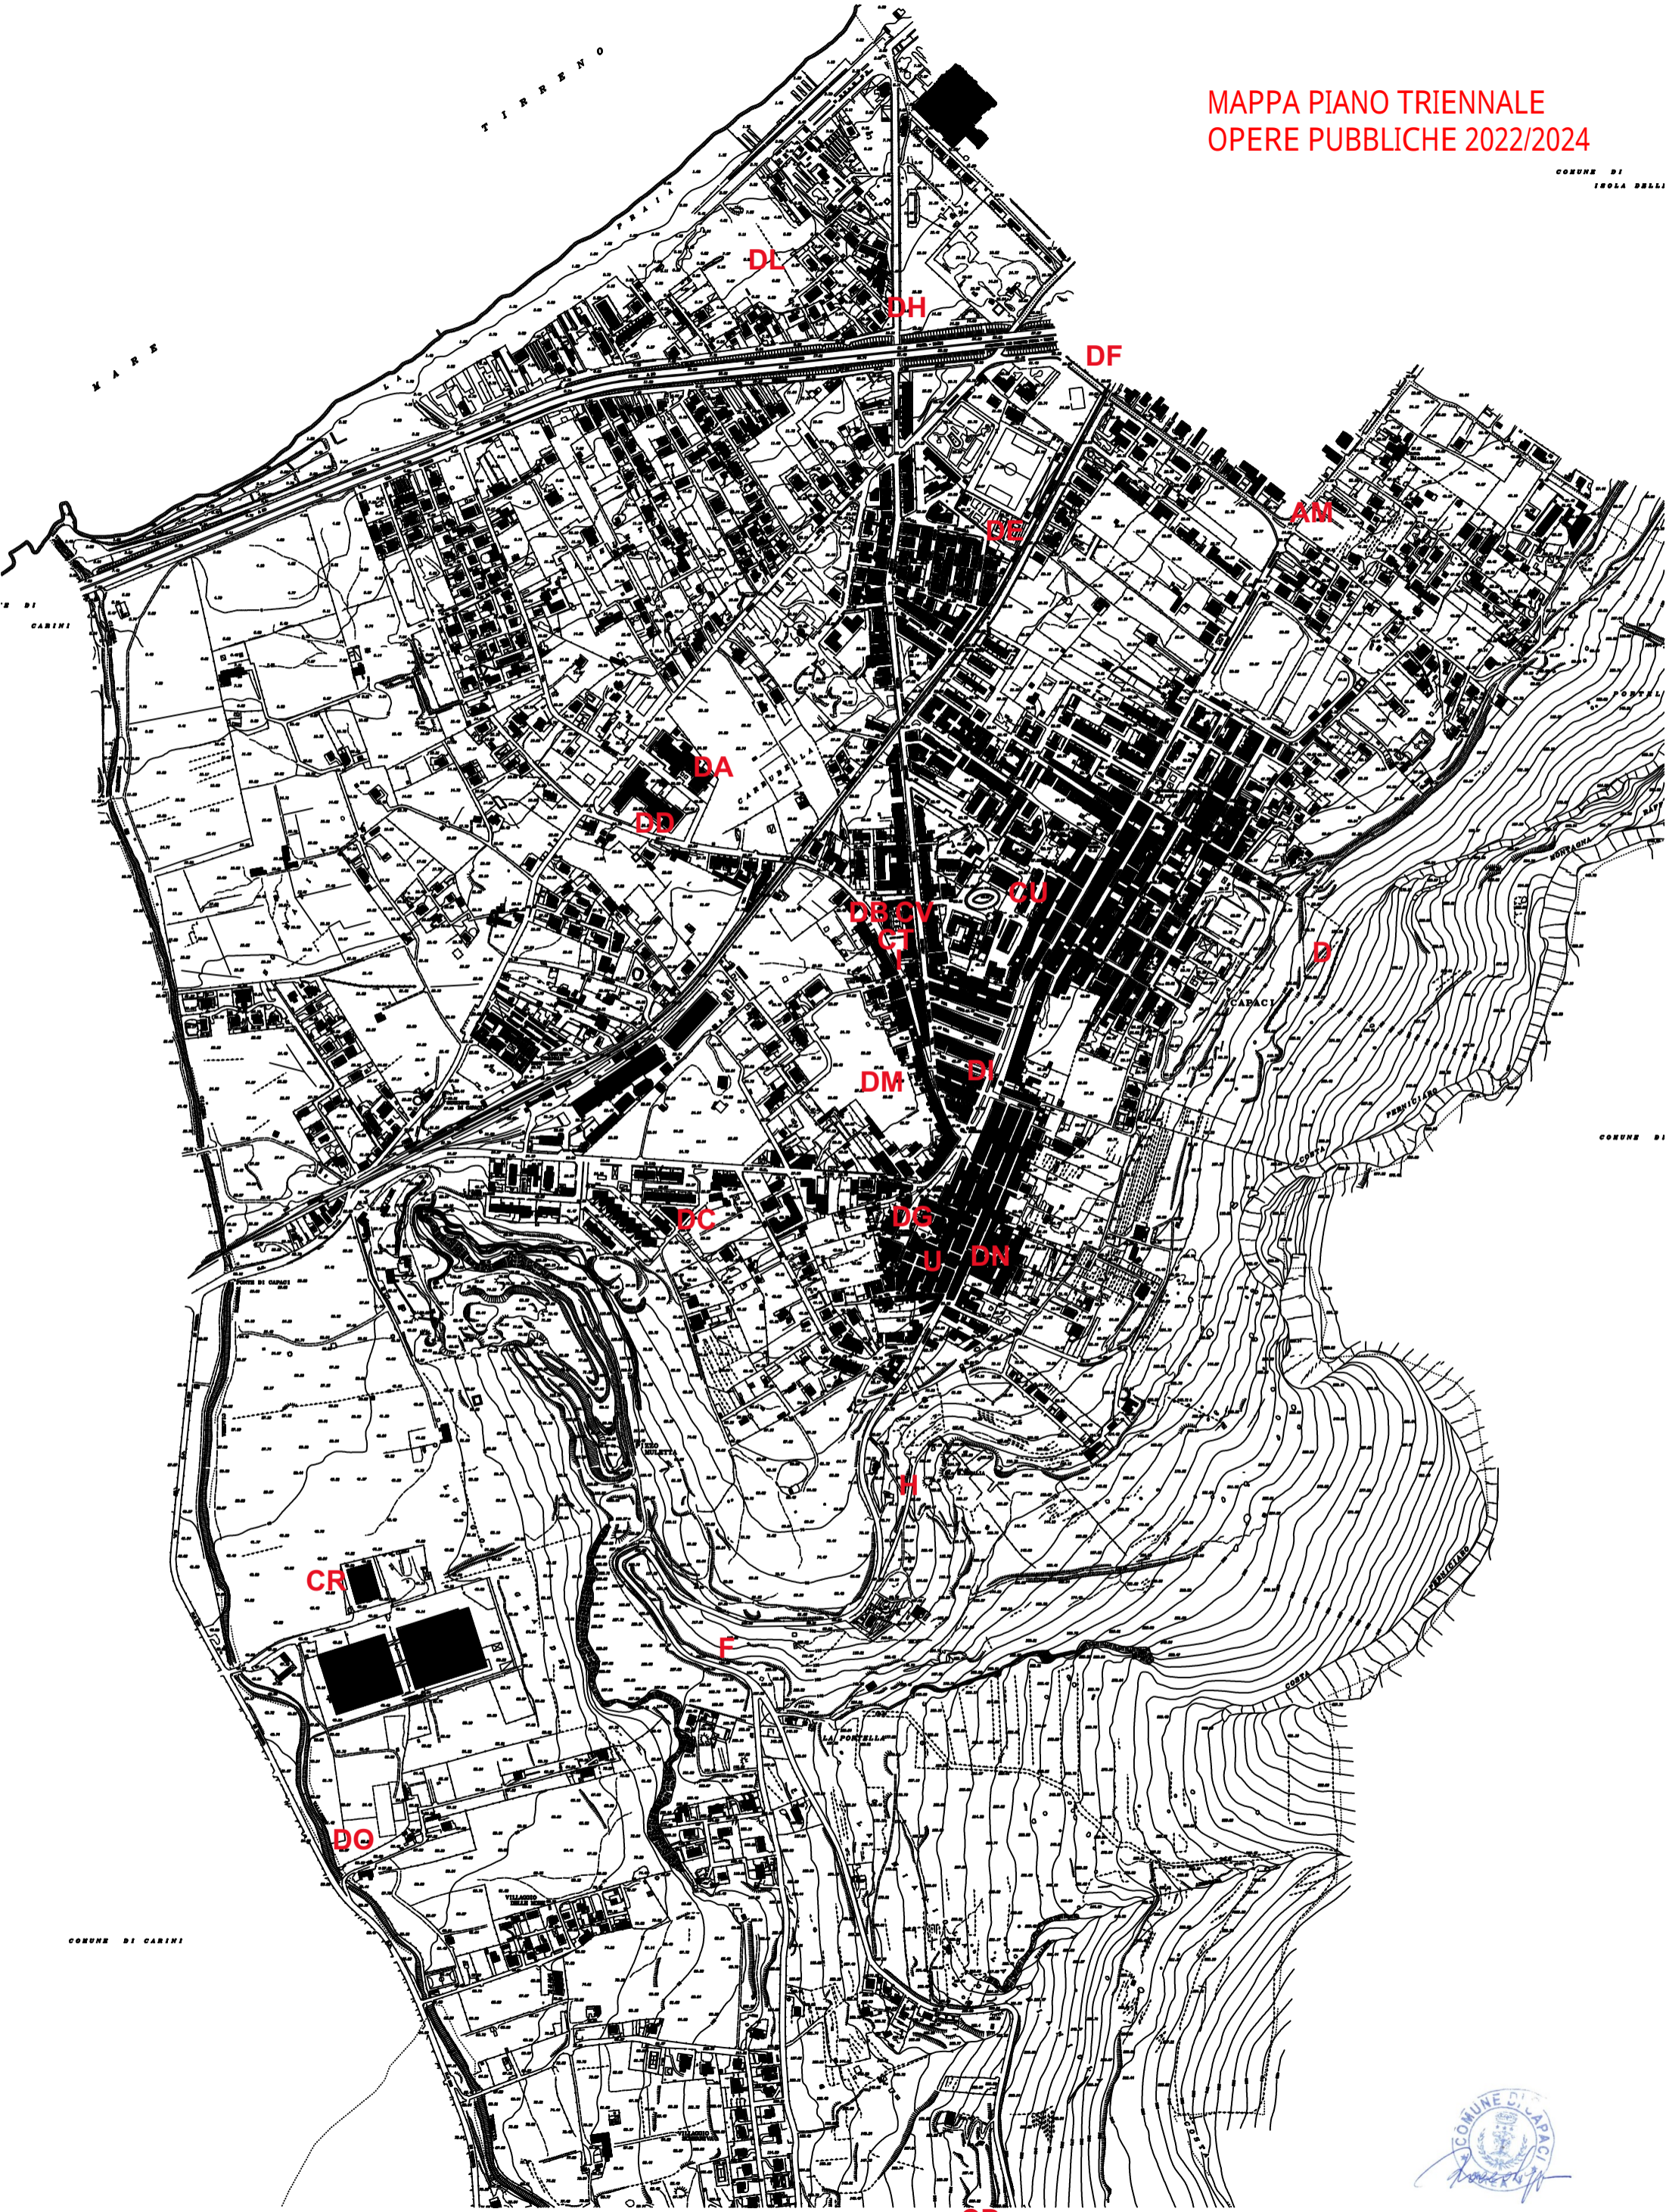

COMUNE DI CAPACI

AREA METROPOLITANA CITTA' DI PALERMO

PROGRAMMA TRIENNALE OPERE PUBBLICHE 2022-2024

CARTOGRAFIA

AREA V – LAVORI PUBBLICI

IL REFERENTE

Geom. Rocco Virga

L'ASSESSORE AI LAVORI PUBBLICI

Maria Giambona

Maria Giambona

IL SINDACO

Pietro Puccio

Pietro Puccio

MAPPA PIANO TRIENNALE
OPERE PUBBLICHE 2022/2024

CORUNE DI
ISOLA BELLI

CORUNE DI CARINI