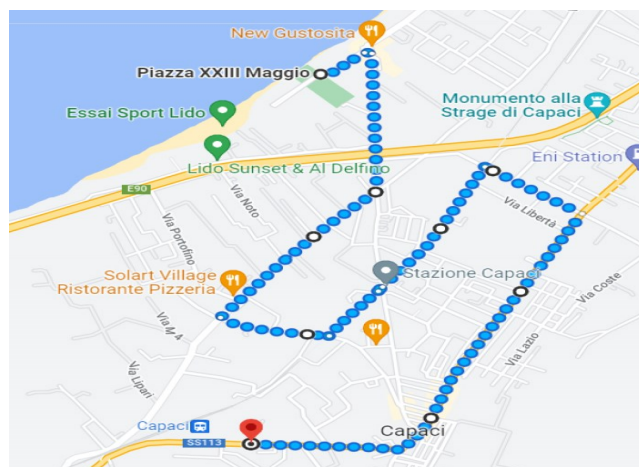

SERVIZIO NAVETTA *gratuito*

SERVIZIO ATTIVO NEI MESI DI LUGLIO/AGOSTO 2023

TRAGITTO: CENTRO – SPIAGGIA

Partenza: P.tta Monteleone

Ore **09.00** - 10.00 - 11.00 - 12.00 - 13.00

15.00 - 16.00 - 17.00 - 18.00 - 19.00

(da/per Via Bernini, Villaggio Sommariva)

Ritorno: Piazzale XXIII Mggio

Ore **09.30** - 10.30 - 11.30 - 12.30 - **13.30**

15.30 - 16.30 - 17.30 - 18.30 - **19.30**

andata - - - FERMATE - - - ritorno

- 1) Fermata via Monsignor Siino (case popolari);
- 2) Fermata corso Domenico Sommariva (altezza piazza Cataldo);
- 3) Fermata corso Vittorio Emanuele (altezza civ. 60);
- 4) Fermata corso Vittorio Emanuele (altezza Farmacia comunale);
- 5) Fermata via Giovanna Falcone (altezza via Libertà);
- 6) Fermata via Rosa Balistreri (altezza civ. 14 - stadio)
- 7) Fermata via Primo Camera (altezza civ. 2 – stazione ferroviaria);
- 8) Fermata Corso Isola (villa comunale)
- 9) Capolinea piazzale XXIII (Lido Polizia)

- 1) Fermata via Del Carabiniere (altezza via Tazio Nuvolari)
- 2) Fermata via Rosa Parks (altezza via Maria Grazia Costanzo);
- 3) Fermata via Primo Camera (altezza civ.2 stazione ferroviaria);
- 4) Fermata via Rosa Balistreri (altezza civ.14 - stadio);
- 5) Fermata via Giovanni Falcone (altezza via Libertà);
- 6) Fermata corso Vittorio Emanuele (altezza Farmacia comunale);
- 7) Fermata corso Vittorio Emanuele (altezza civ. 60);
- 8) Fermata corso Domenico Sommariva (alt. piazza Cataldo);
- 9) Capolinea Fermata via Monsignor Siino (case popolari);