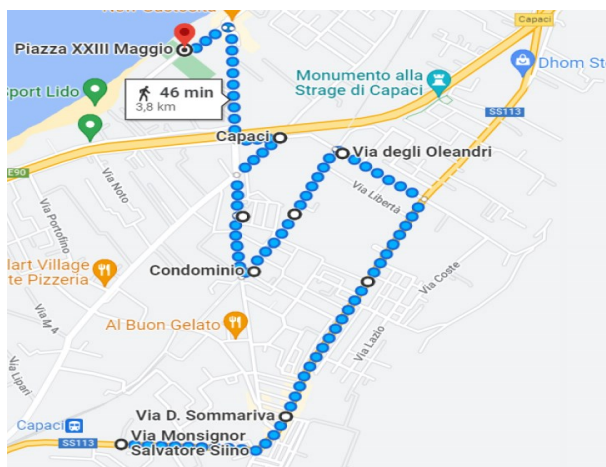

SERVIZIO NAVETTA *gratuito*

SERVIZIO ATTIVO NEI MESI DI LUGLIO/AGOSTO 2023

TRAGITTO: CENTRO – SPIAGGIA

Partenza: P.tta Monteleone

Ore **09.00** - 10.00 - 11.00 - 12.00 - 13.00

15.00 - 16.00 - 17.00 - 18.00 - 19.00

(da/per Via Bernini, Villaggio Sommariva)

Ritorno: Piazzale XXIII Mggio

Ore **09.30** - 10.30 - 11.30 - 12.30 - **13.30**

15.30 - 16.30 - 17.30 - 18.30 - **19.30**

andata - - - FERMATE - - - ritorno

- 1) Fermata via Monsignor Siino (case popolari);
- 2) Fermata corso Domenico Sommariva (altezza piazza Cataldo);
- 3) Fermata corso Vittorio Emanuele (altezza civ. 60);
- 4) Fermata corso Vittorio Emanuele (altezza Farmacia comunale);
- 5) Fermata via Giovanna Falcone (altezza via Libertà);
- 6) Fermata via Rosa Balistreri (altezza civ. 14 - stadio)
- 7) Fermata via Primo Camera (altezza civ. 2 – stazione ferroviaria);
- 8) Fermata Corso Isola (villa comunale)
- 9) Capolinea piazzale XXIII (Lido Polizia)

- 1) Fermata via Del Carabiniere (altezza via Tazio Nuvolari)
- 2) Fermata via Rosa Parks (altezza via Maria Grazia Costanzo);
- 3) Fermata via Primo Camera (altezza civ.2 stazione ferroviaria);
- 4) Fermata via Rosa Balistreri (altezza civ.14 - stadio);
- 5) Fermata via Giovanni Falcone (altezza via Libertà);
- 6) Fermata corso Vittorio Emanuele (altezza Farmacia comunale);
- 7) Fermata corso Vittorio Emanuele (altezza civ. 60);
- 8) Fermata corso Domenico Sommariva (alt. piazza Cataldo);
- 9) Capolinea Fermata via Monsignor Siino (case popolari);