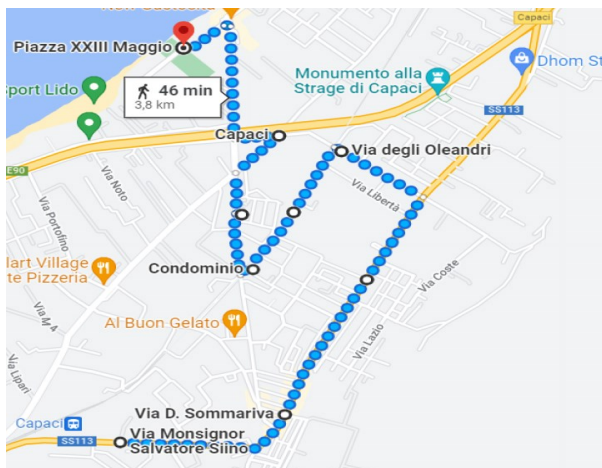

SERVIZIO NAVETTA *gratuito*

SERVIZIO ATTIVO NEI MESI DI LUGLIO/AGOSTO 2022

TRAGITTO: CENTRO – SPIAGGIA

Partenza: P.tta Monteleone

Ore **09.00** - 10.00 - 11.00 - 12.00 - 13.00

15.00 - 16.00 - 17.00 - 18.00 - 19.00

(da/per Via Bernini, Villaggio Sommariva)

Ritorno: Piazzale XXIII Mggio

Ore **09.30** - 10.30 - 11.30 - 12.30 - **13.30**

15.30 - 16.30 - 17.30 - 18.30 - **19.30**

andata - - - FERMATE - - - ritorno

1. Fermata via Monsignor Siino (case popolari);
2. Fermata corso Domenico Sommariva (alt. piazza Cataldo);
3. Fermata corso Vittorio Emanuele (altezza civ. 60);
4. Fermata corso Vittorio Emanuele (altezza Farmacia com.le);
5. Fermata via Giovanna Falcone (altezza via Libertà);
6. Fermata via P. Carnera (altezza civ. 14 - stadio)
7. Fermata via P. Carnera (altezza civ. 2 - stazione fermata ferroviaria);
8. Fermata Corso Isola (villa comunale)
9. Capolinea - piazzale XXIII Maggio - Lido Polizia.

1. Fermata via Del Carabiniere (altezza via Nuvolari);
2. Fermata via Rosa Parks (altezza via M.G. Costanzo);
3. Fermata via P. Carnera (altezza civ.2 - stazione fermata ferroviaria);
4. Fermata via P. Carnera (altezza civ.14 - stadio);
5. Fermata via Giovanni Falcone (altezza via Libertà);
6. Fermata corso Vittorio Emanuele (altezza Farmacia com.le);
7. Fermata corso Vittorio Emanuele (altezza civ.60);
8. Fermata corso Domenico Sommariva (alt. piazza Cataldo);
9. Capolinea: via Monsignor Siino (case popolari)