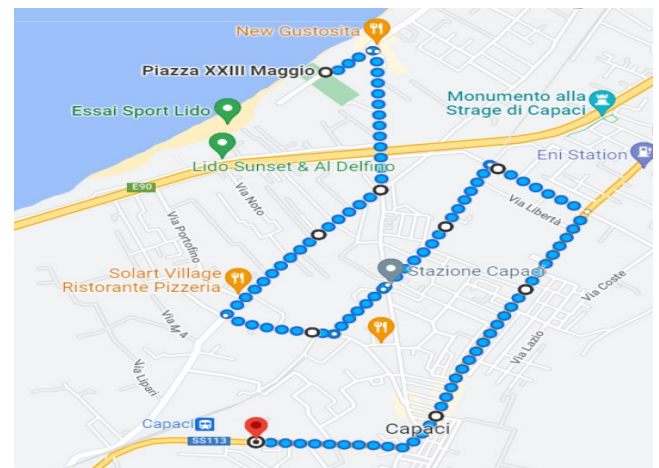

SERVIZIO NAVETTA *gratuito*

SERVIZIO ATTIVO NEI MESI DI LUGLIO/AGOSTO 2022

TRAGITTO: CENTRO – SPIAGGIA

Partenza: P.tta Monteleone

Ore **09.00** - 10.00 - 11.00 - 12.00 - 13.00

15.00 - 16.00 - 17.00 - 18.00 - 19.00

(da/per Via Bernini, Villaggio Sommariva)

Ritorno: Piazzale XXIII Mggio

Ore **09.30** - 10.30 - 11.30 - 12.30 - **13.30**

15.30 - 16.30 - 17.30 - 18.30 - **19.30**

andata - - - FERMATE - - - ritorno

1. Fermata via Monsignor Siino (case popolari);
2. Fermata corso Domenico Sommariva (alt. piazza Cataldo);
3. Fermata corso Vittorio Emanuele (altezza civ. 60);
4. Fermata corso Vittorio Emanuele (altezza Farmacia com.le);
5. Fermata via Giovanna Falcone (altezza via Libertà);
6. Fermata via P. Carnera (altezza civ. 14 - stadio)
7. Fermata via P. Carnera (altezza civ. 2 - stazione fermata ferroviaria);
8. Fermata Corso Isola (villa comunale)
9. Capolinea - piazzale XXIII Maggio - Lido Polizia.

1. Fermata via Del Carabiniere (altezza via Nuvolari);
2. Fermata via Rosa Parks (altezza via M.G. Costanzo);
3. Fermata via P. Carnera (altezza civ.2 - stazione fermata ferroviaria);
4. Fermata via P. Carnera (altezza civ.14 - stadio);
5. Fermata via Giovanni Falcone (altezza via Libertà);
6. Fermata corso Vittorio Emanuele (altezza Farmacia com.le);
7. Fermata corso Vittorio Emanuele (altezza civ.60);
8. Fermata corso Domenico Sommariva (alt. piazza Cataldo);
9. Capolinea: via Monsignor Siino (case popolari)